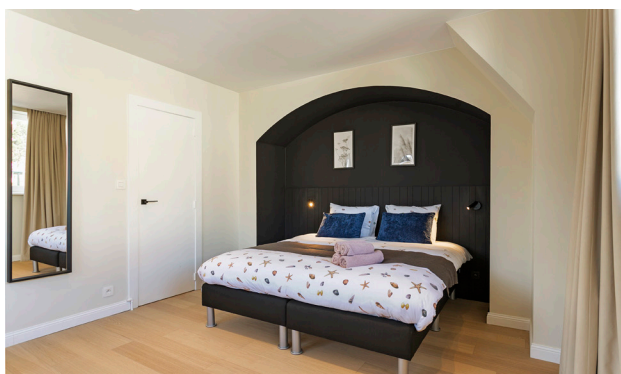

### Slaapkamer - chambre - bedroom 1

- ✓ Dubbel bed 180 x 200cm  
Lit double 180 x 200cm  
Double bed 180 x 200cm
- ✓ Donsdeken - couette - duvet: 220 x 240cm
- ✓ Kussens - oreillers - pillows (2)
- ✓ TV

### Slaapkamer - chambre - bedroom 2

- ✓ Dubbel bed 160 x 200cm  
Lit double 160 x 200cm  
Double bed 160 x 200cm
- ✓ Donsdeken - couette - duvet: 220 x 240cm
- ✓ Kussens - oreillers - pillows (2)
- ✓ Kinderbed - lit bébé - cot
- ✓ TV

### Slaapkamer - chambre - bedroom 3

- ✓ Dubbel bed 180 x 200cm  
Lit double 180 x 200cm  
Double bed 180 x 200cm
- ✓ Donsdeken - couette - duvet: 220 x 240cm
- ✓ Stapelbed 90 x 200cm  
Lit superposé 90 x 200cm  
Bunk bed 90 x 200cm
- ✓ Donsdeken - couette - duvet: 140 x 200cm
- ✓ Kussens - oreillers - pillows (2)
- ✓ Wastafel - lavabo - washbasin
- ✓ Dressing - Pansement - dressing