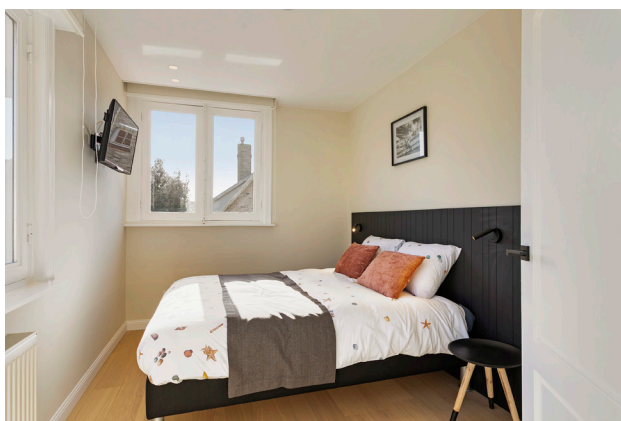

### Slaapkamer - chambre - bedroom 1

- ✓ Dubbel bed 180 x 200cm  
Lit double 180 x 200cm  
Double bed 180 x 200cm
- ✓ Donsdeken - couette - duvet: 220 x 240cm
- ✓ Kussens - oreillers - pillows (2)
- ✓ TV

### Slaapkamer - chambre - bedroom 2

- ✓ Dubbel bed 160 x 200cm  
Lit double 160 x 200cm  
Double bed 160 x 200cm
- ✓ Donsdeken - couette - duvet: 220 x 240cm
- ✓ Kussens - oreillers - pillows (2)
- ✓ Kinderbed - lit bébé - cot
- ✓ TV

### Slaapkamer - chambre - bedroom 3

- ✓ Dubbel bed 180 x 200cm  
Lit double 180 x 200cm  
Double bed 180 x 200cm
- ✓ Donsdeken - couette - duvet: 220 x 240cm
- ✓ Stapelbed 90 x 200cm  
Lit superposé 90 x 200cm  
Bunk bed 90 x 200cm
- ✓ Donsdeken - couette - duvet: 140 x 200cm
- ✓ Kussens - oreillers - pillows (2)
- ✓ Wastafel - lavabo - washbasin
- ✓ Dressing - Pansement - dressing