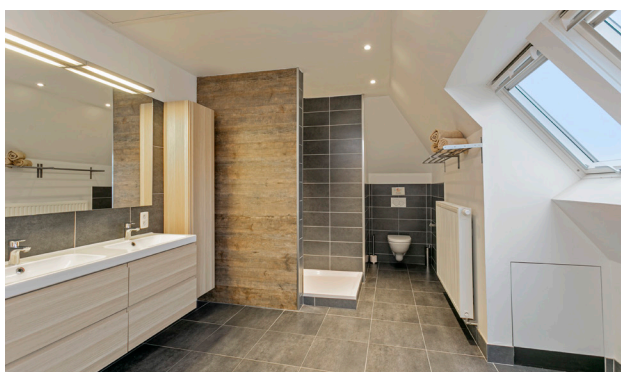

Badkamer - salle de bain - bathroom 2

- ✓ Inloopdouche, 2 wastafels, toilet, bad
  Douche à l'italienne, 2 lavabos, WC, bain
  Walk-in shower, 2 washbasins, toilet, bath

Extra aparte toiletten - toilettes séparées supplémentaires - extra separate toilets (2)

- ✓ 1 op het gelijkvloers & 1 op de eerste verdieping
  1 au rez-de-chaussée & 1 au premier étage
  1 on the ground floor & 1 on the first floor